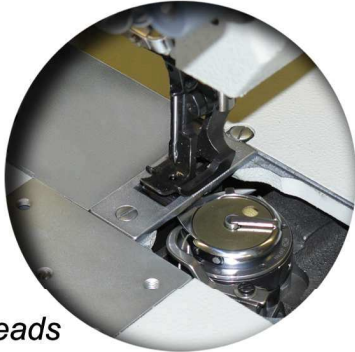

## Merkmale Features

Großer Vertikalgreifer  
für dicke Fäden

*large vertical  
hook for thick threads*

Einnadel-Langarmmaschine mit Unter-,  
Nadel- und alternierendem Obertransport  
für verzugsfreies Nähen

# CALANDA PV-4410-FL

Die CALANDA PV-4410-FL ist mit ihrem Dreifachtransport, dem großen Vertikalgreifer sowie der extra großen und variablen Stichtlänge für einen universellen Einsatz mit mittelschweren Materialien wie Lederwaren und Polster sehr gut geeignet.

### PV-4410-FL-LH

Mit großem (457x150 mm) Armdurchgang  
und pneumatischer Fußlüftung  
*With large (457x150 mm) underarm clear-  
ance and pneumatic foot lifter*

### PV-4410-FL-XLH

Mit größerem (635x150 mm) Armdurchgang  
und pneumatischer Fußlüftung  
*With large (635x150 mm) underarm clear-  
ance and pneumatic foot lifter*

Extra große Stichtlänge  
bis zu 9 mm bequem  
einstellen